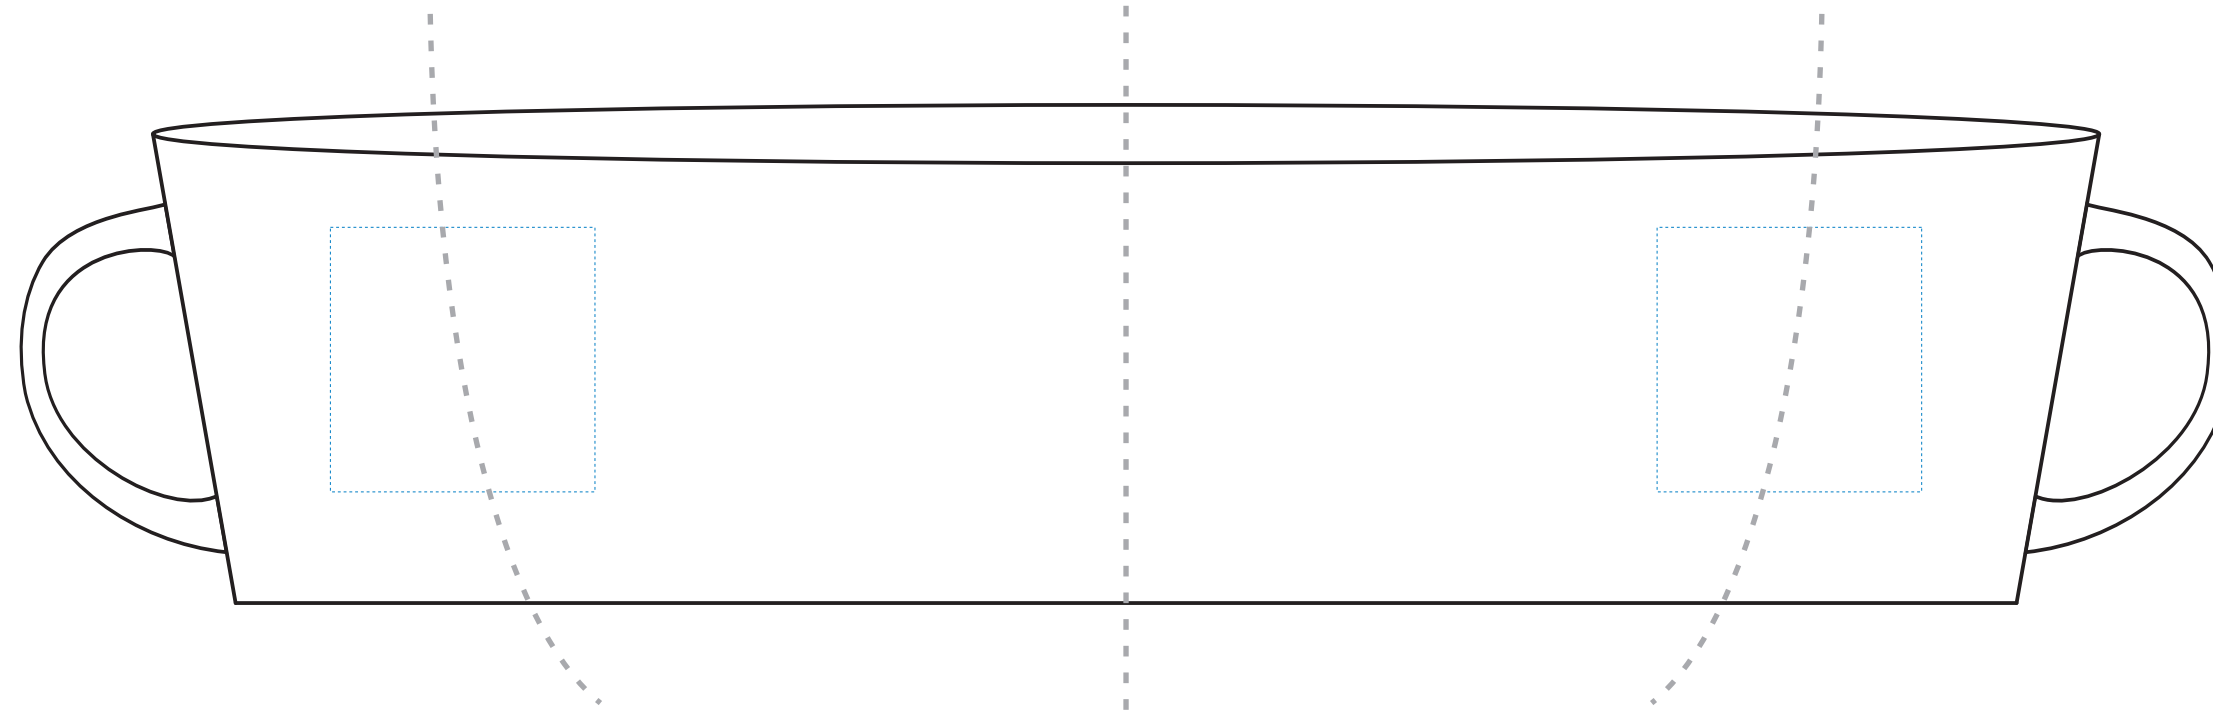

filizanka FLORENCJA

KOLOR NADRUKU:

		Pantone
PC	Czarny	Black
Pcz	Czerwony	485C
Pjz	Jasnozielony	7496C
PZ	Ciemnozielony	364C
PN	Niebieski	2130C
PZ	Zółty	108C
PS	Szary	5435C
PP	Pomarańczowy	151C
PB	Brazowy	175C

ROZMIAR NADRUKU:

- strona zewnętrzna (35mm x 35mm)
- spodek (Ø40mm)

Reklamacje odnośnie treści oraz grafiki po dokonaniu akceptacji nie będą uwzględniane. SPIROPRINT nie bierze odpowiedzialności za jakość i zawartość materiałów dostarczonych od klienta, w tym zdjęć, grafik i tekstów.

Projekty prosimy wysyłać w krzywych w Corelu do wersji 12. Mapy bitowe w CMYK-u w rozdzielczości min 300dpi 1:1.