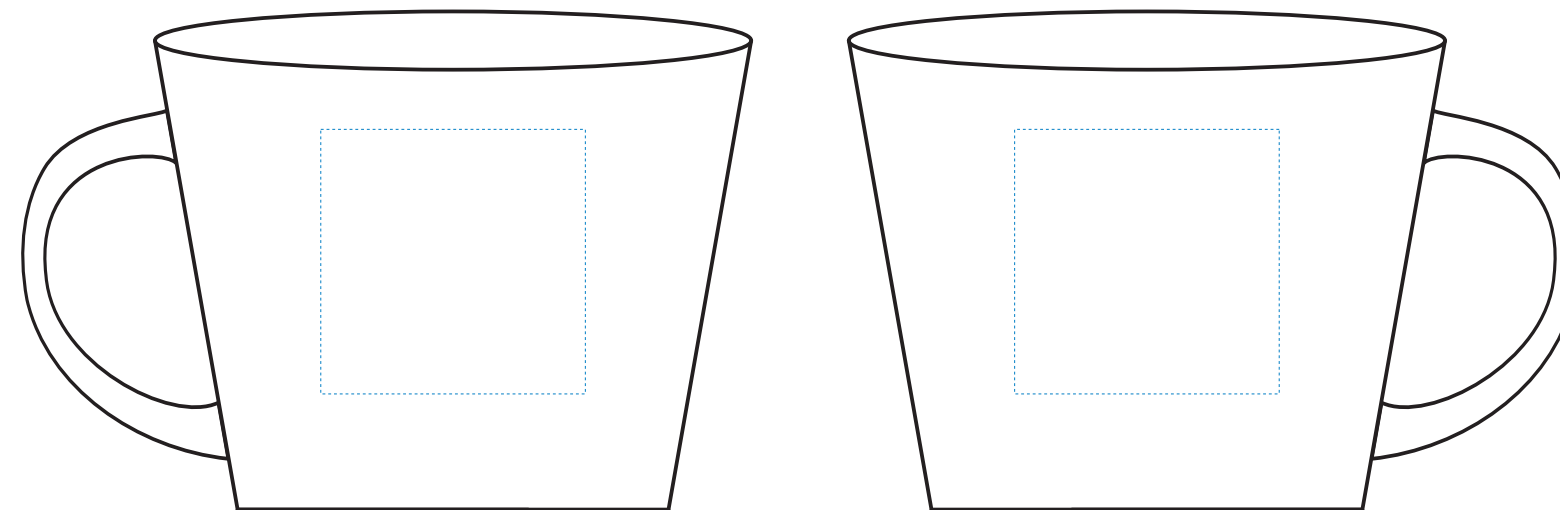

filizanka FLORENCJA

KOLOR NADRUKU:

		Pantone
PC	Czarny	Black
Pcz	Czerwony	485C
Pjz	Jasnozielony	7496C
PZ	Ciemnozielony	364C
PN	Niebieski	2130C
PZ	Zółty	108C
PS	Szary	5435C
PP	Pomarańczowy	151C
PB	Brazowy	175C

ROZMIAR NADRUKU:

- strona zewnętrzna (35mm x 35mm)
- spodek (Ø40mm)

Reklamacje odnośnie treści oraz grafiki po dokonaniu akceptacji nie będą uwzględniane. SPIROPRINT nie bierze odpowiedzialności za jakość i zawartość materiałów dostarczonych od klienta, w tym zdjęć, grafik i tekstów.

Projekty prosimy wysyłać w krzywych w Corelu do wersji 12. Mapy bitowe w CMYK-u w rozdzielczości min 300dpi 1:1.