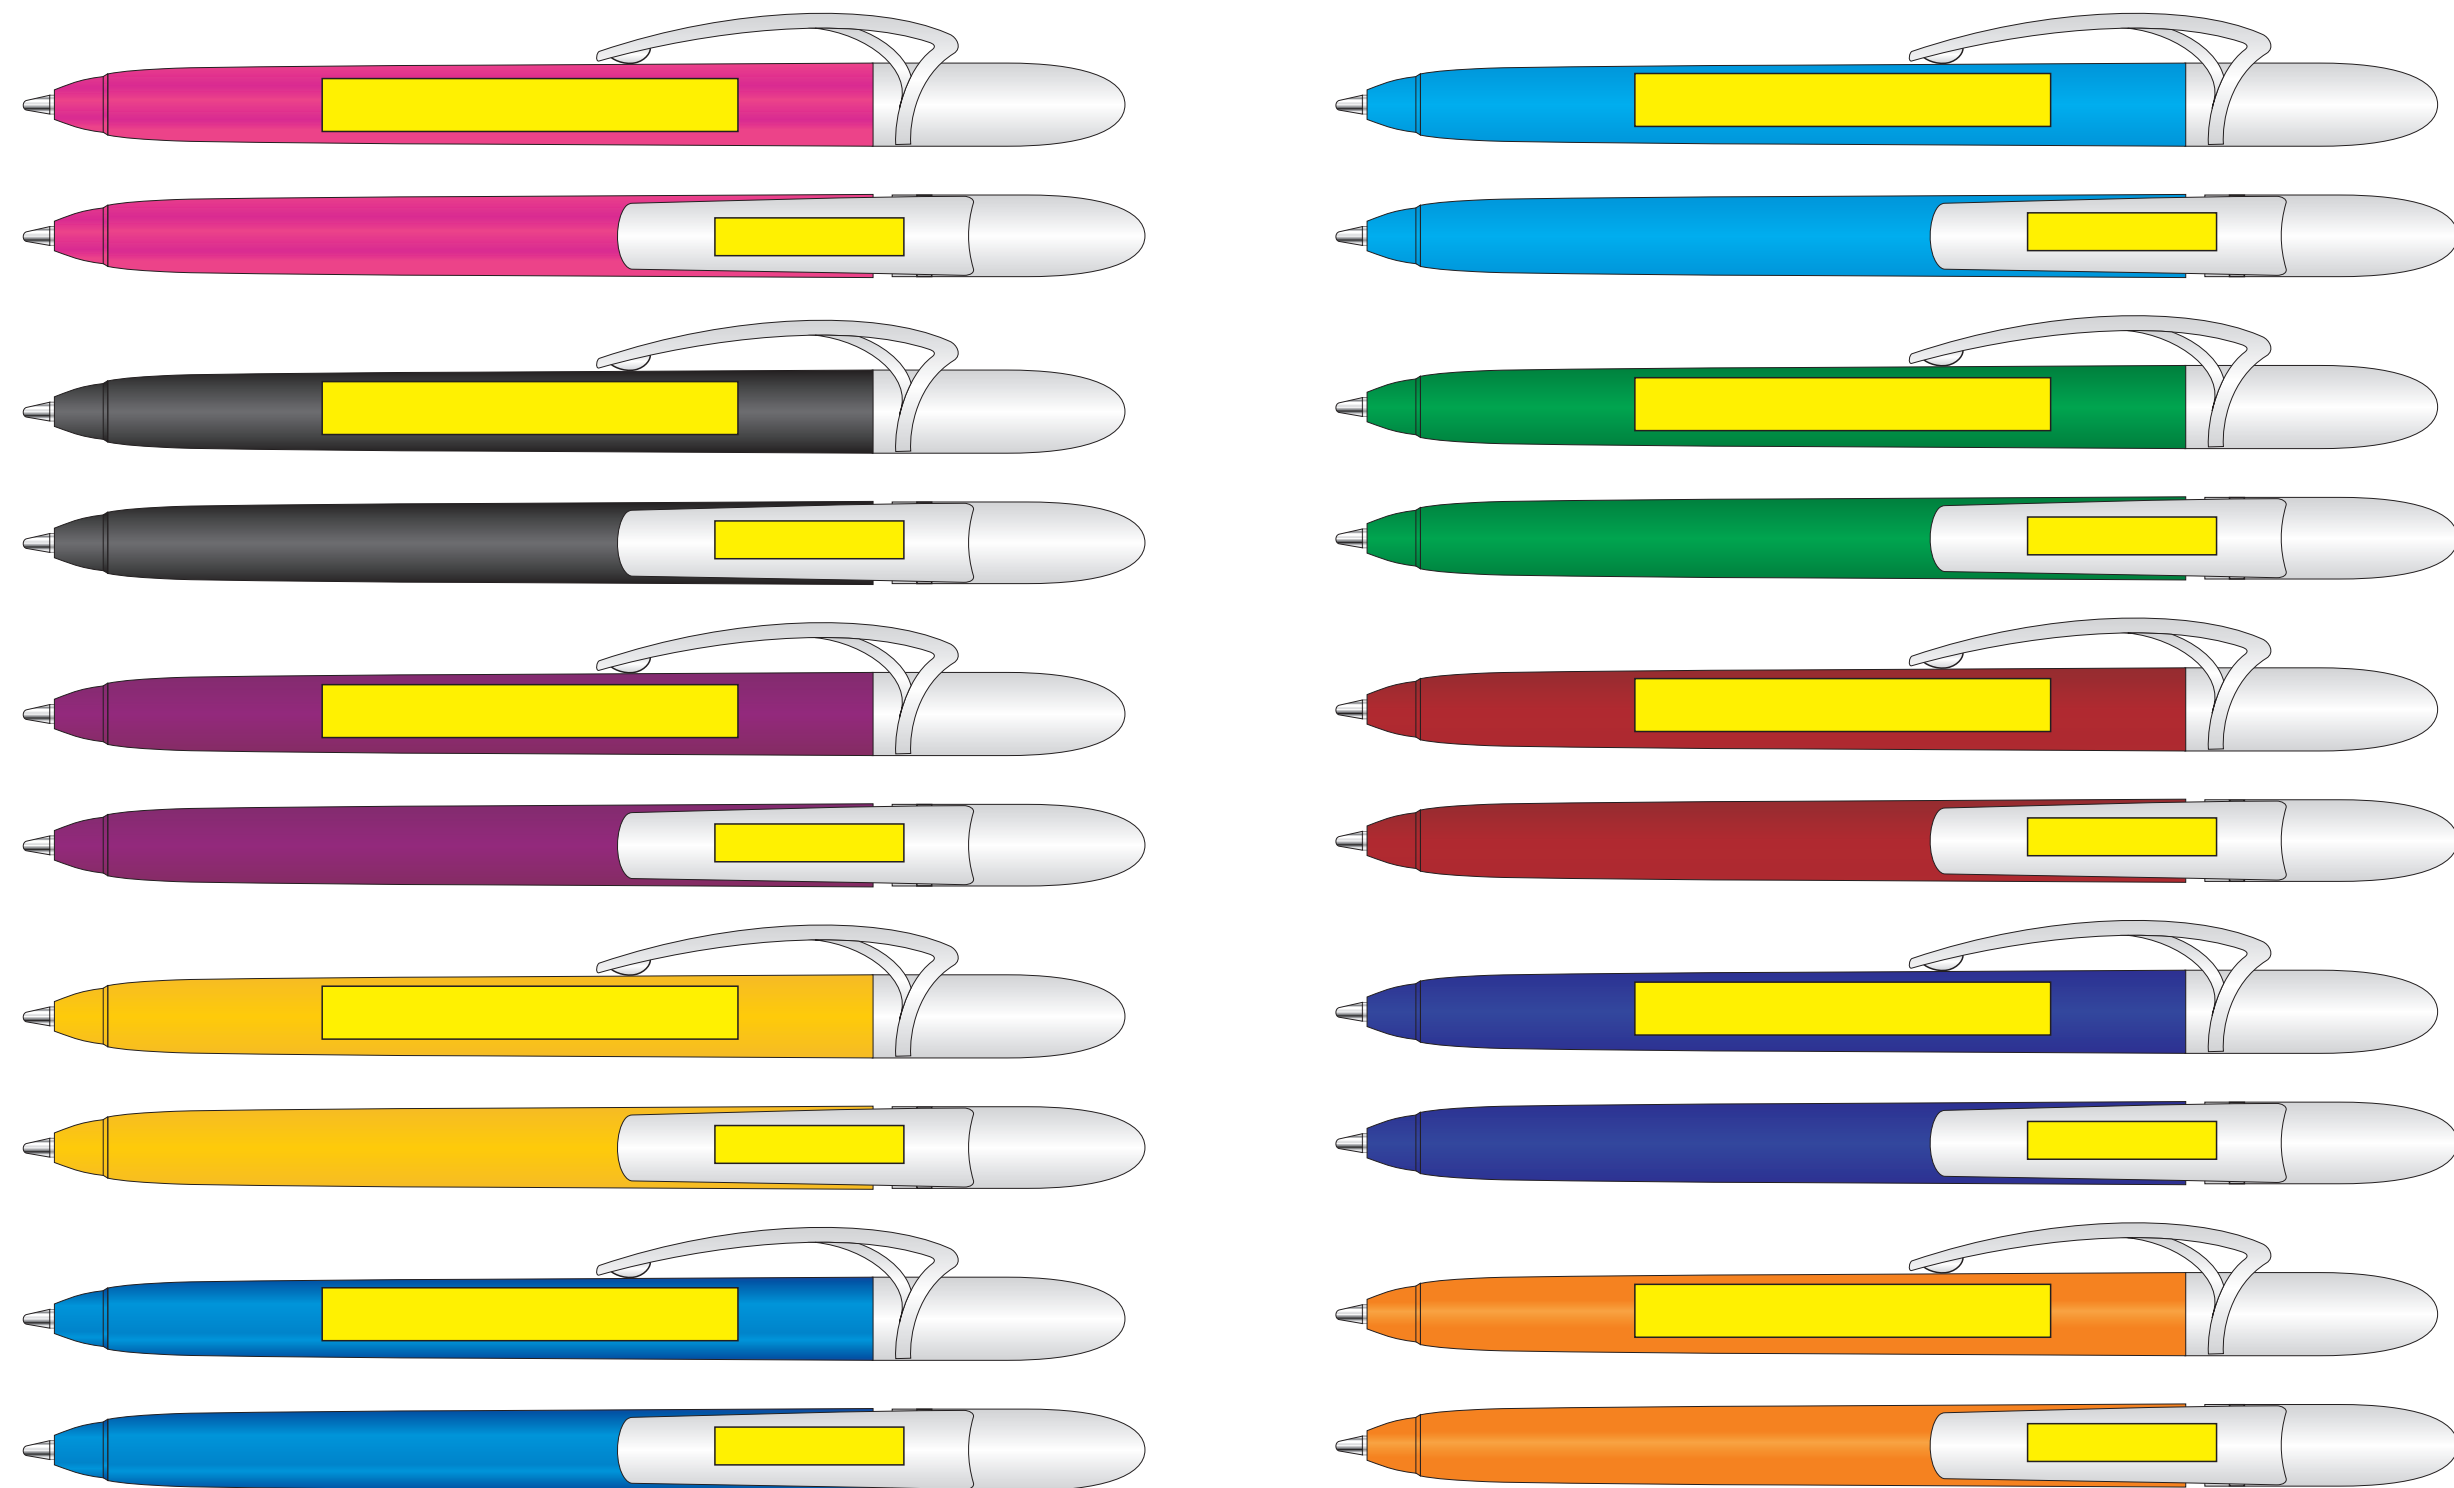

KOLOR NADRUKU:

		Pantone
TC	Czarny	Black
TB	Biały	-
TZ	Zielony	340C
TN	Niebieski	300C
TCz	Czerwony	199C
TZ	Zółty	107C
TP	Pomarańcz	172C
TG	Granatowy	2756C
TS	Srebrny	420C
TZl	Złoty	105C
TI	Inny	--C

ROZMIAR NADRUKU:

Korpus: 55mm x 7mm

Klips: 25mm x 5mm

Reklamacje odnośnie treści oraz grafiki po dokonaniu akceptacji nie będą uwzględniane. SPIROPRINT nie bierze odpowiedzialności za jakość i zawartość materiałów dostarczonych od klienta, w tym zdjęć, grafik i tekstów.

Projekty prosimy wysyłać w krzywych w Corelu do wersji 12. Mapy bitowe w CMYK-u w rozdzielczości min 300dpi 1:1.